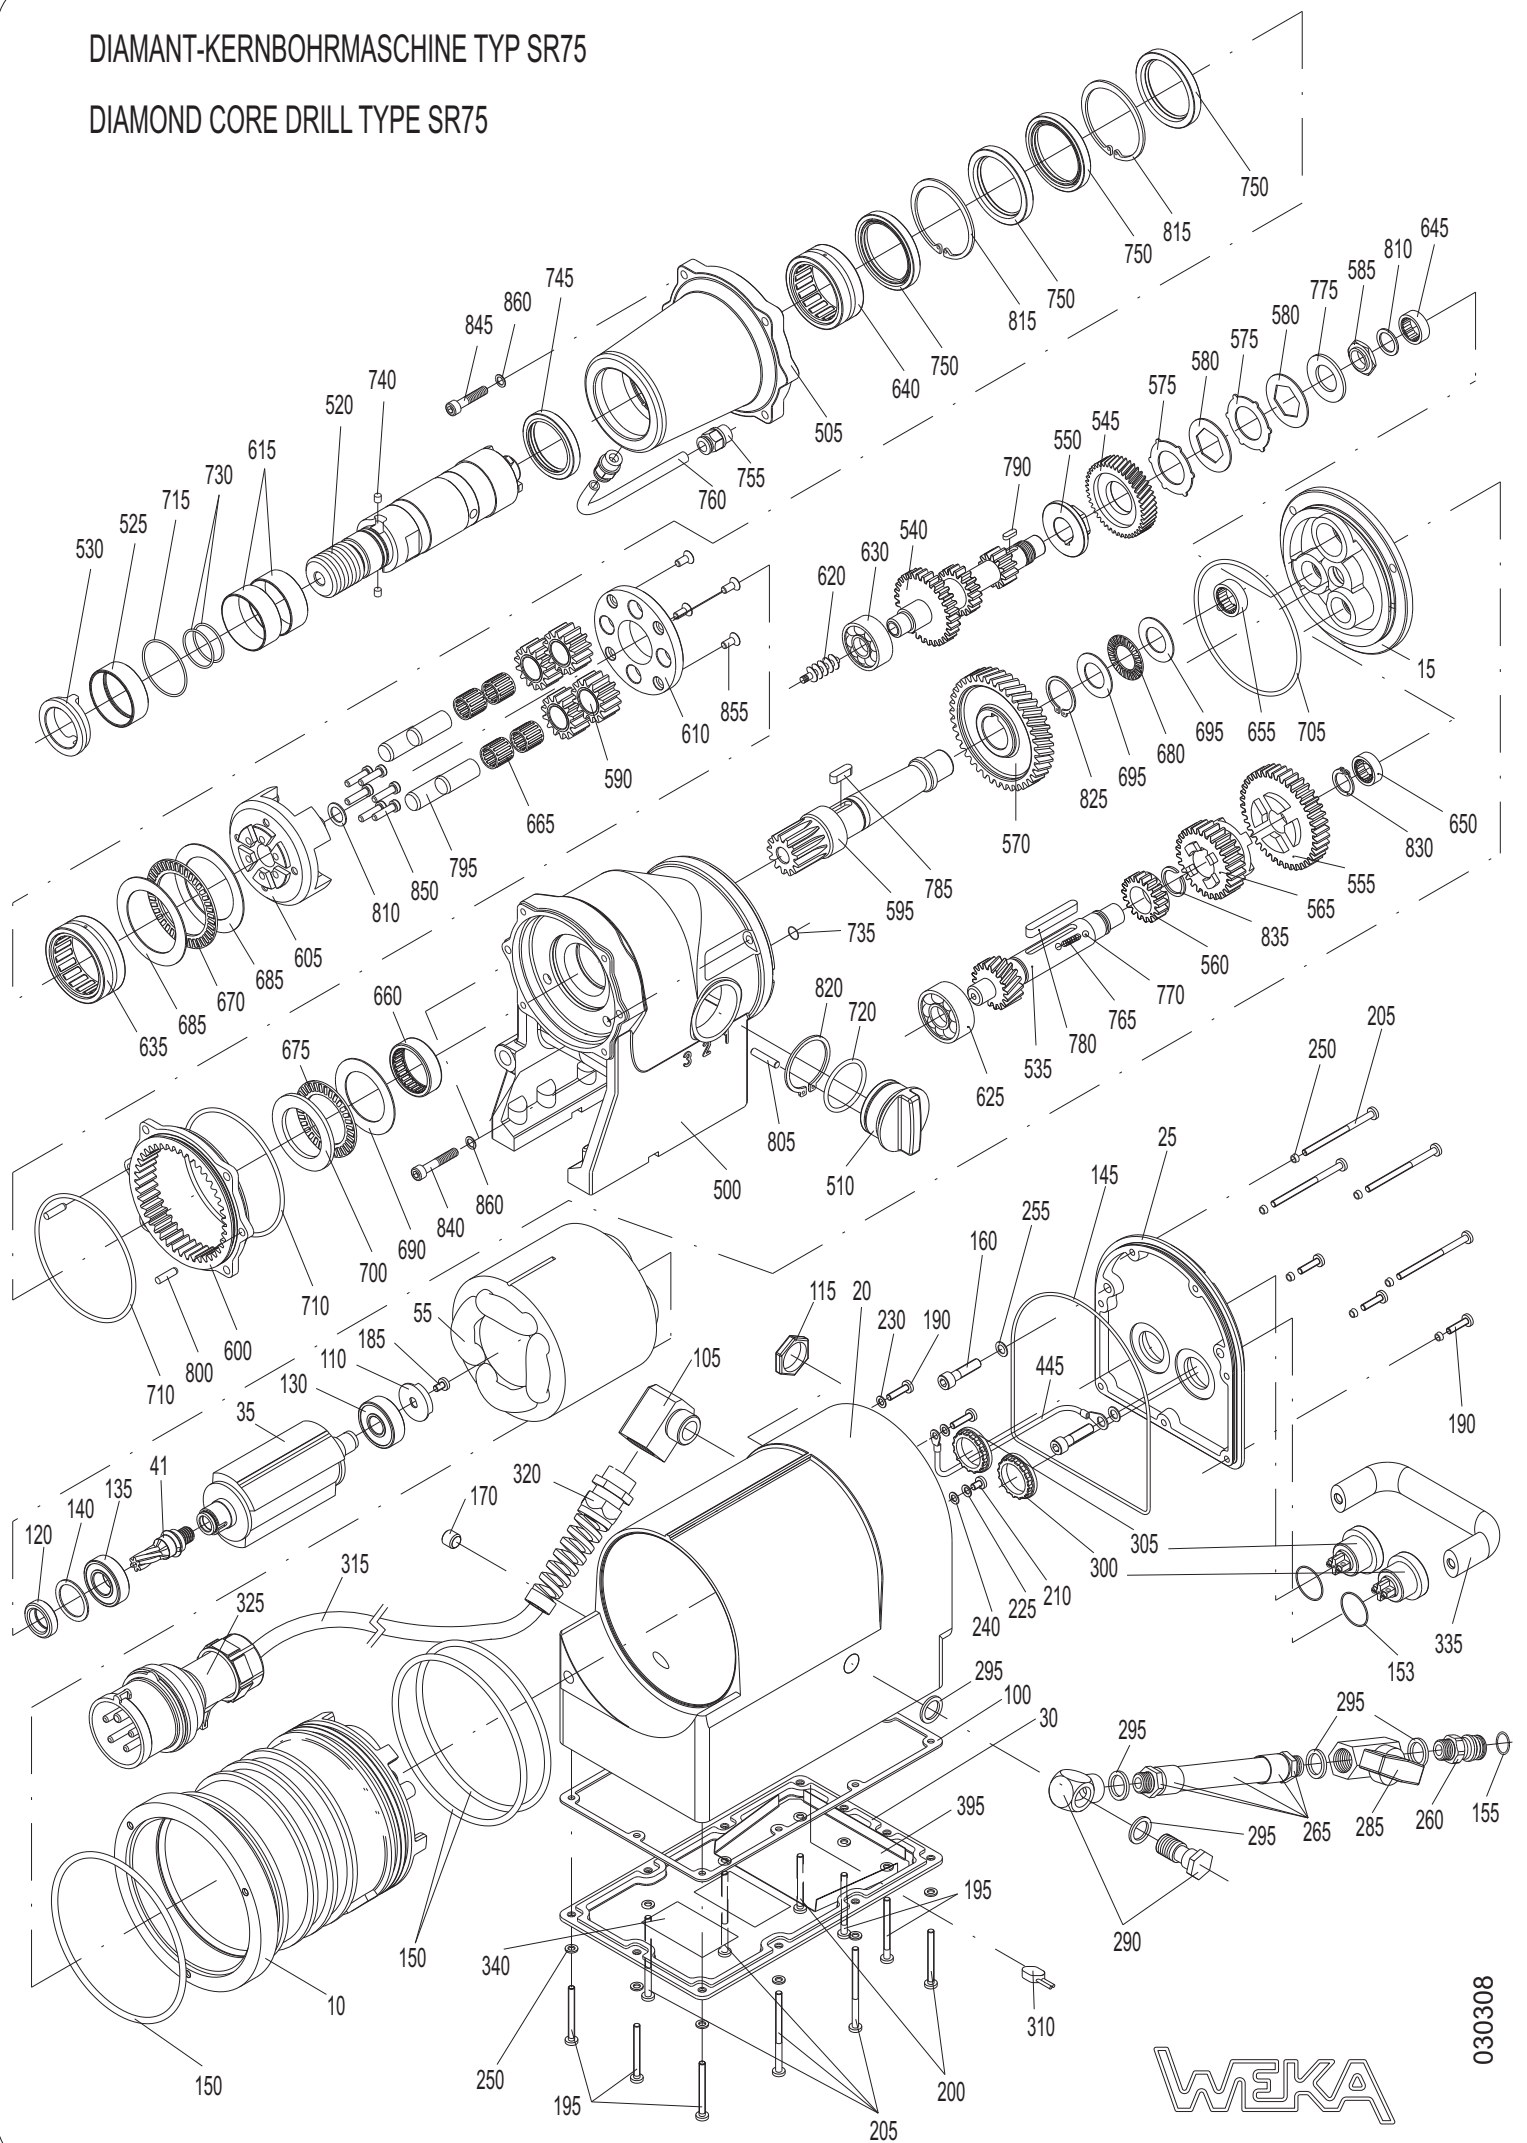

DIAMANT-KERNBOHRMASCHINE TYP SR75

DIAMOND CORE DRILL TYPE SR75

WEKA

030308