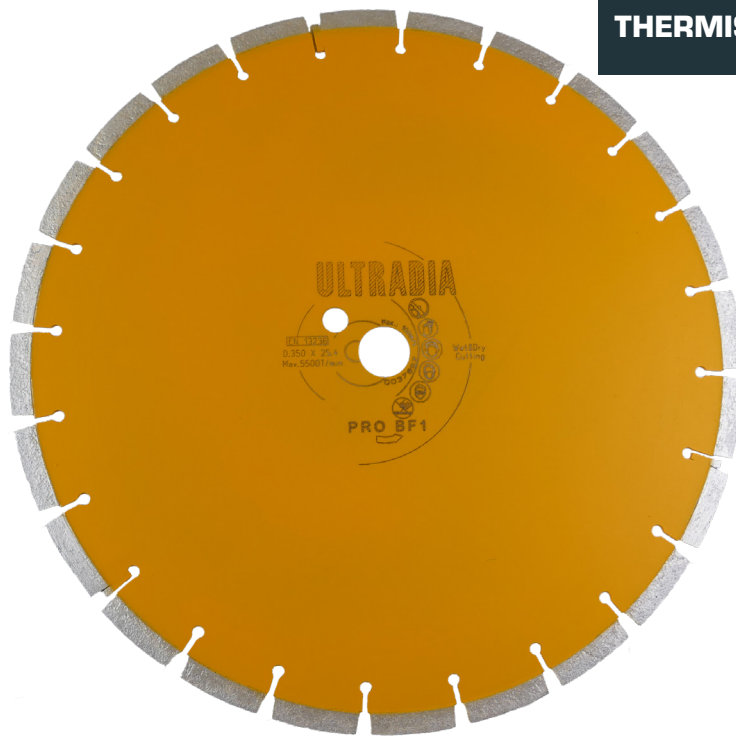

Masker

Handschoen

Schoenen

+ VERSE BETON

VLOERZAAGMACHINES

THERMISCHE DRAAGBARE MACHINES

Dunne schijven voor de realisatie van uitzetnaden in verse beton en industrievloeren

Materiaal Voor zeer harde vloeren, grote vuursteenaggregaten