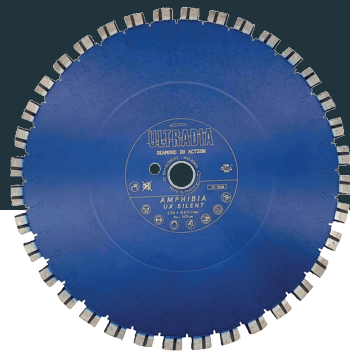

ULTRADIA

FICHE TECHNIQUE

EN 13236

AMPHIBIA UX SILENT

Sens de rotation

Vitesse circonférentielle

Numéro de série

EN 13236

Dimensions

Vitesse max

Silencieux

Rue Edouard Belin 3
1435 Mont-Saint-Guibert

www.ultradia.be

ULTRADIA

diamond tools & machines