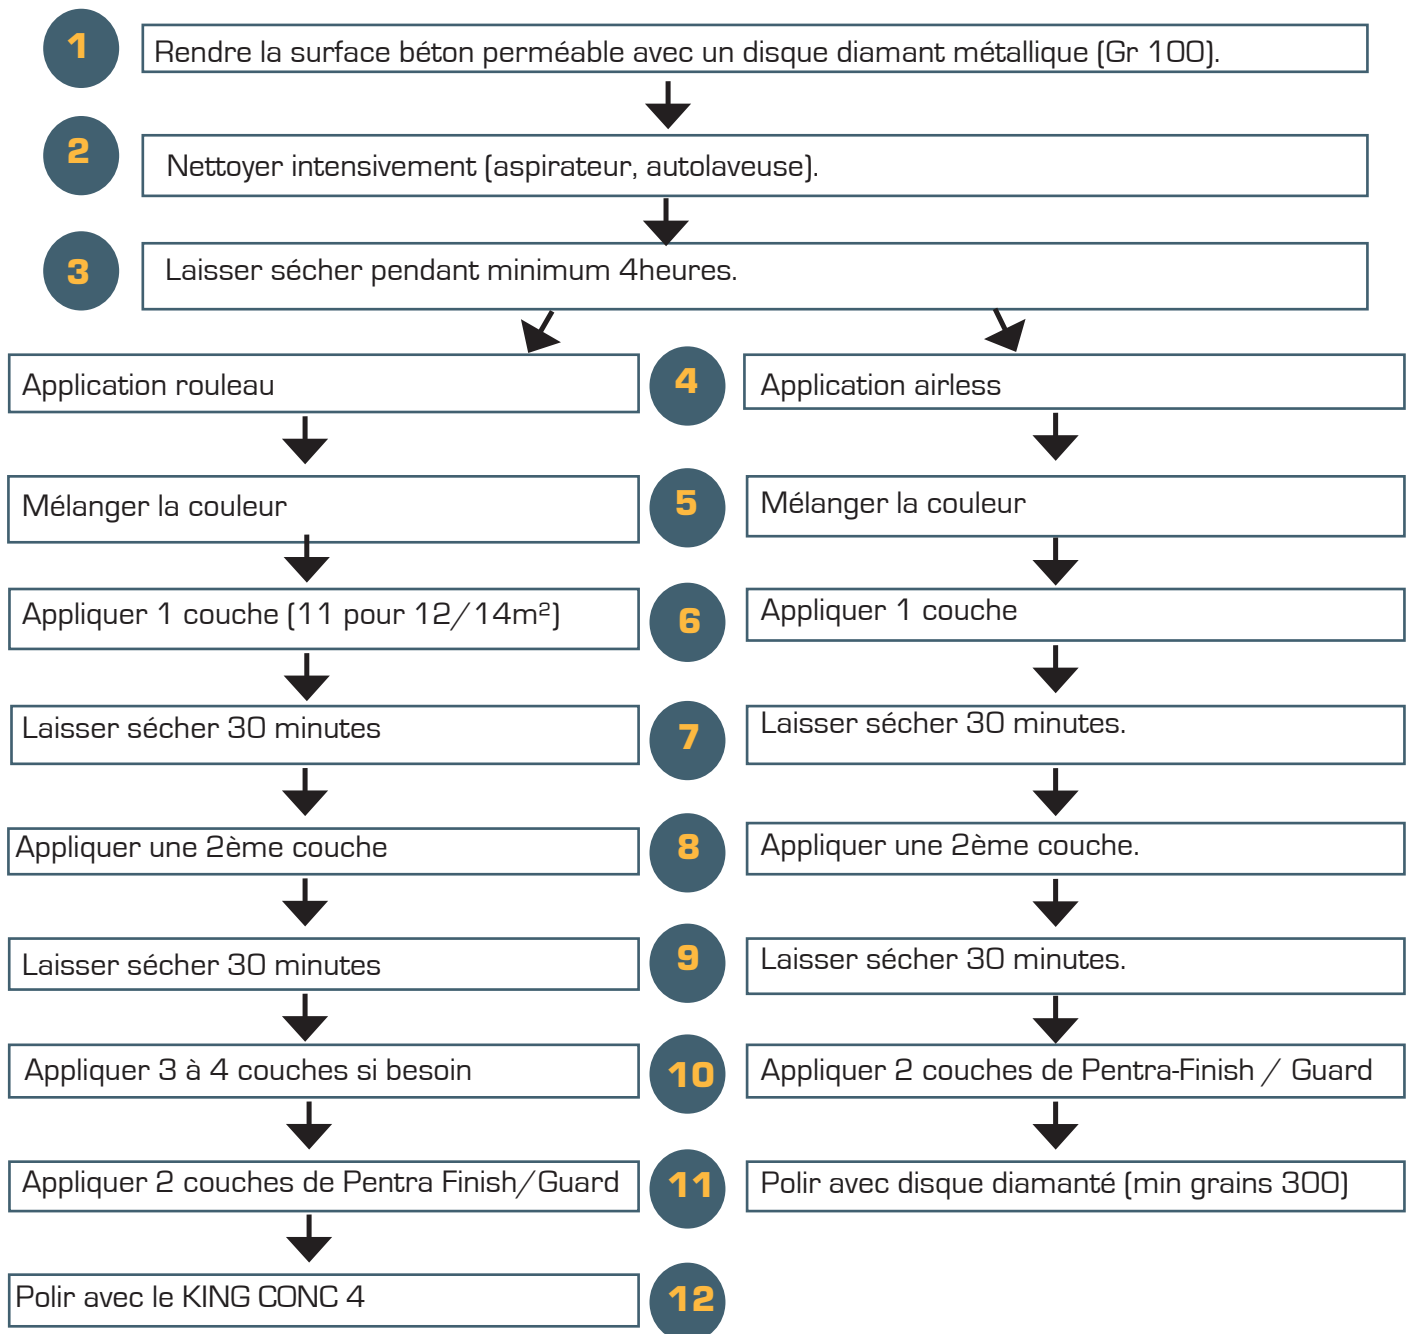

Pentra-Color Hard (PCH)

Équipements

- Autolaveuse
- Mélangeur électro-portatif
- Aspirateur Junior Compact
- Rouleau, airless
- Pour la finition, ponceuse et polisseuse haute vitesse TORNADO

Utiliser un mélangeur électro-portatif.

Il est recommandé de réaliser un test avant de commencer l'application complète.