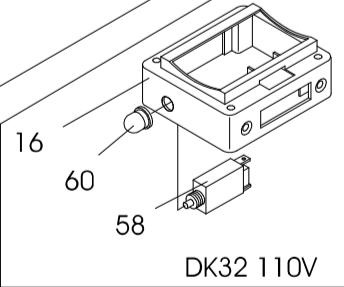

DIAMANT - KERNBOHRMASCHINE TYP DK 22 (L,S), DK 32

A: < Seriennummer
 DK22 - 0904067
 DK32 - 0904156

B: > Seriennummer
 DK22 - 0904067
 DK32 - 0904156

WEKA