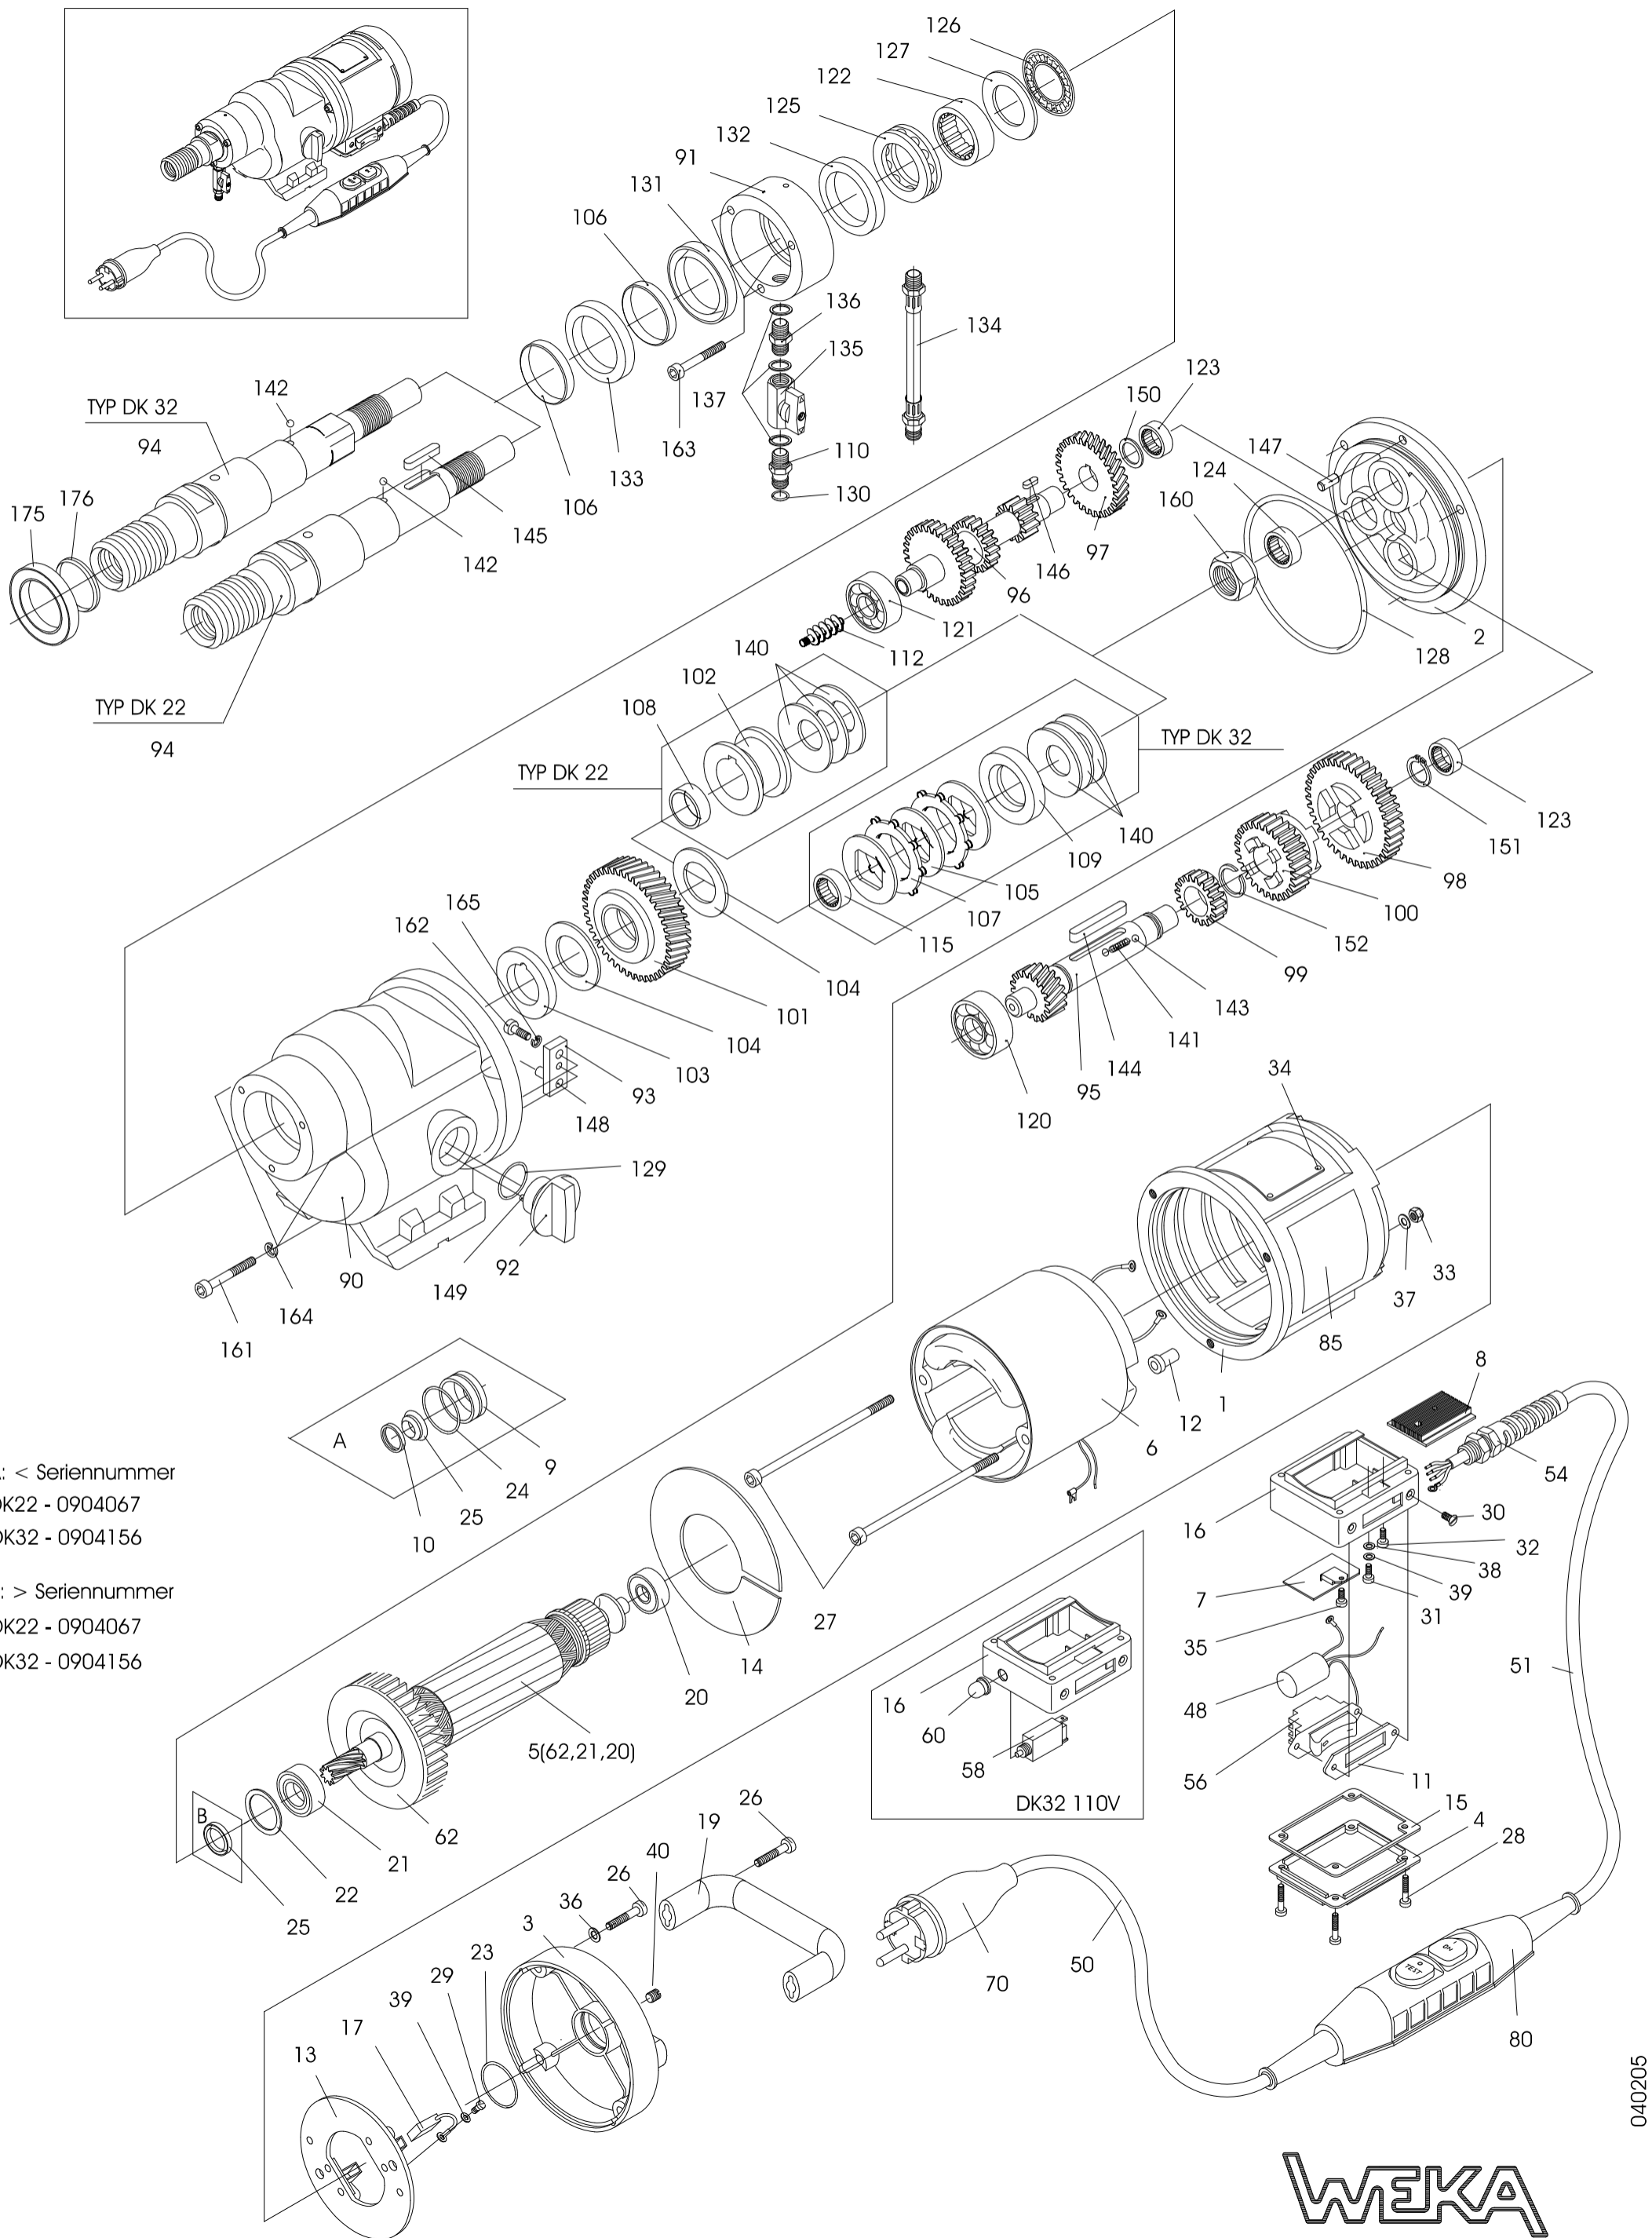

DIAMANT - KERNBOHRMASCHINE TYP DK 22 (L,S), DK 32

A: < Seriennummer
 DK22 - 0904067
 DK32 - 0904156

B: > Seriennummer
 DK22 - 0904067
 DK32 - 0904156

WEKA