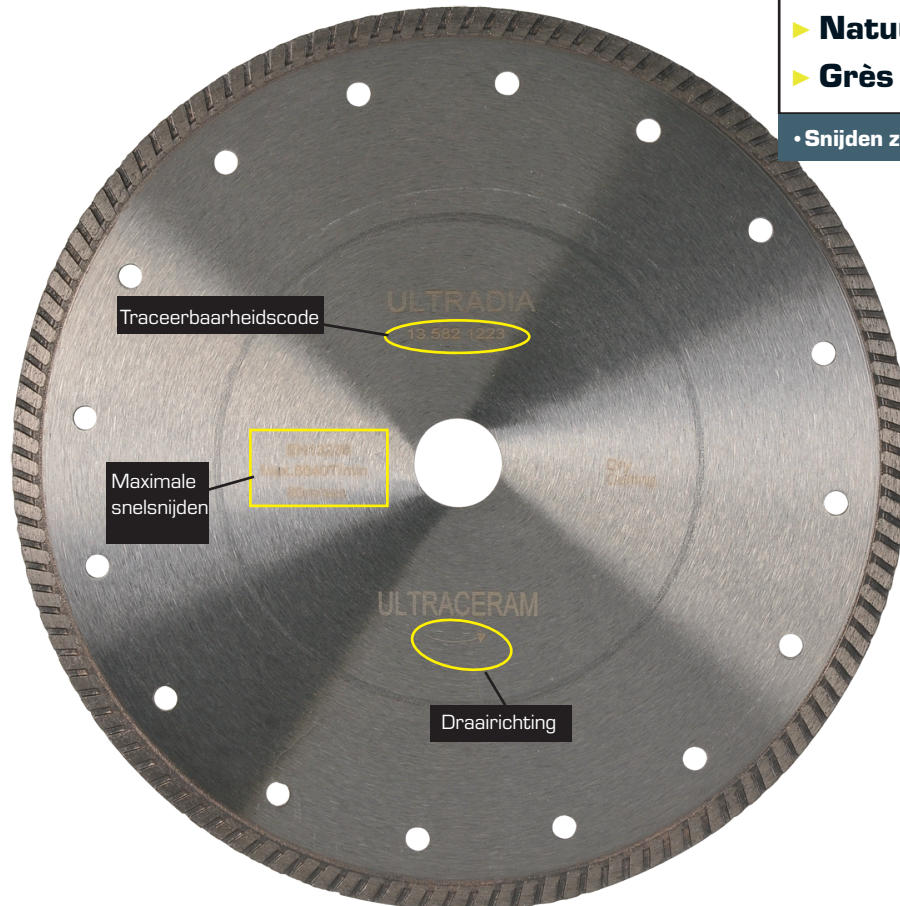

# ULTRACERAM

Bouwhelm

Bril

Masker

Handschoen

Schoenen

- ▶ **Zeer harde materialen**
- ▶ **Natuursteen**
- ▶ **Grès Ceram**

• Snijden zonder spanen

Elektrische slijpmachines en haakse slijpers

**Materialen**

Voor harde tot zeer harde materialen, grès ceram, graniet, marmer, terrazzo