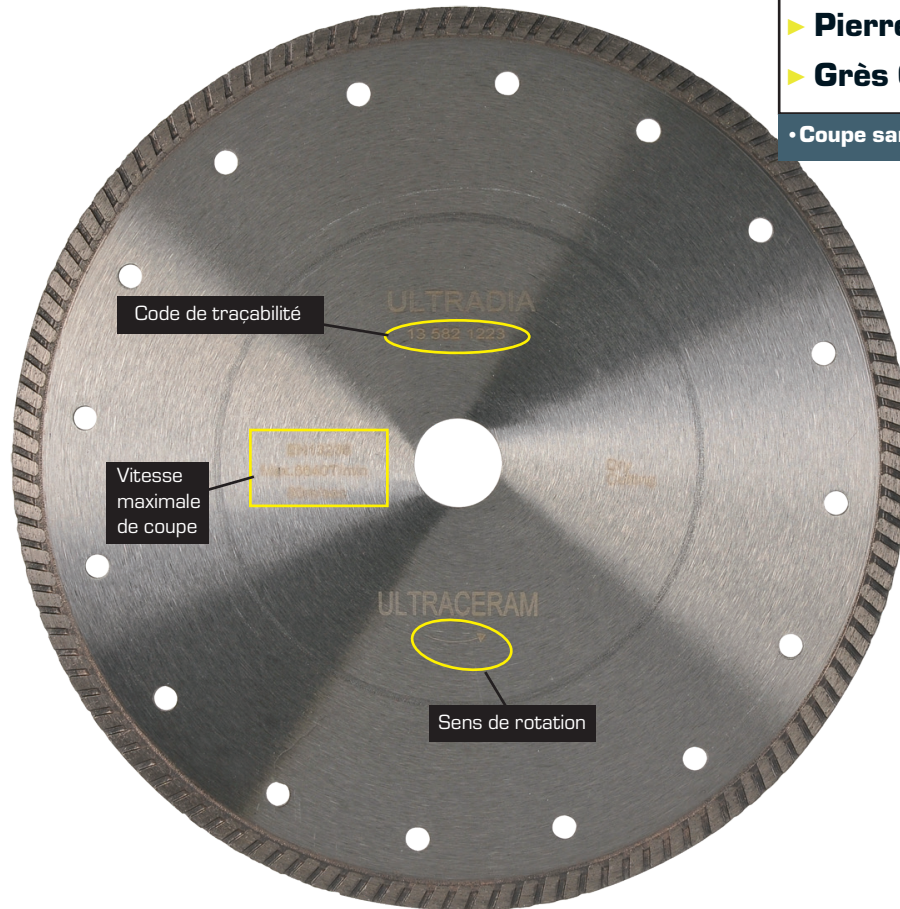

Masque

Gants

Chaussures

- ▶ **Matériaux très durs**
 - ▶ **Pierres naturelles**
 - ▶ **Grès Ceram**
- Coupe sans ébréchures

Disqueuses électriques et meuleuses d'angle.

Matériaux

Pour des **matériaux très durs**, grès ceram, granits, marbres, terrazzo