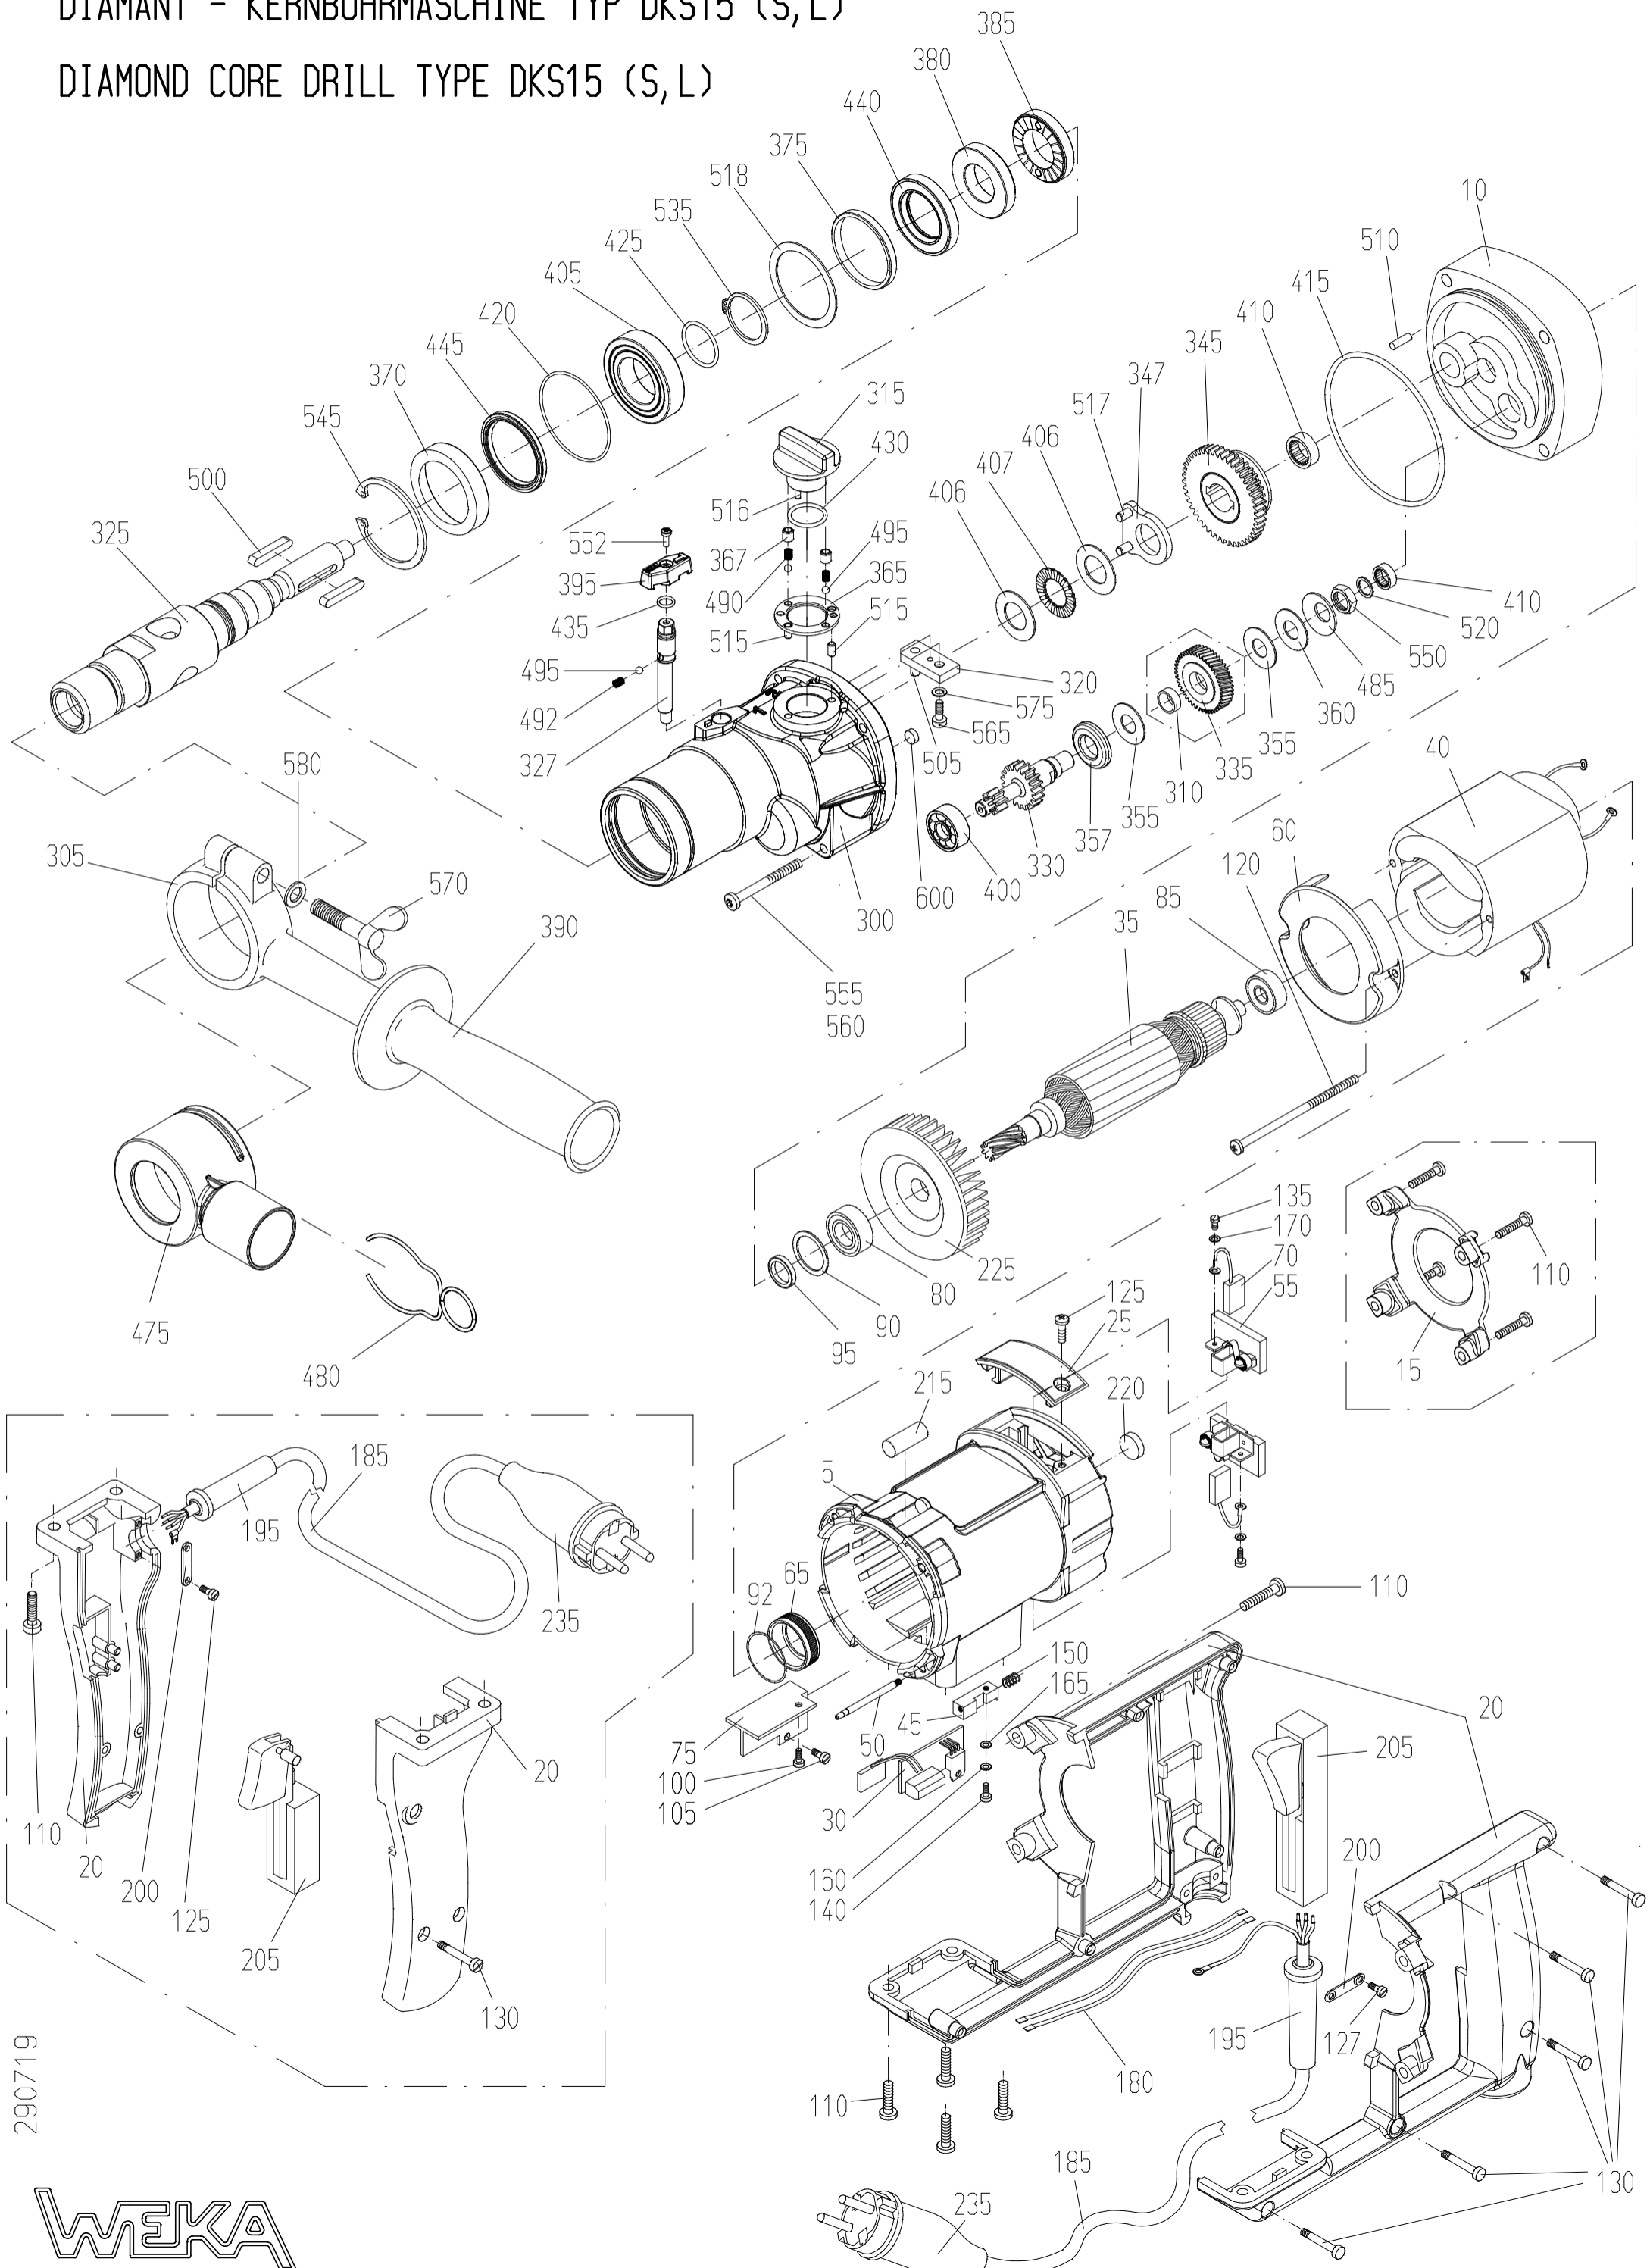

DIAMANT - KERNBOHRMASCHINE TYP DKS15 (S, L)

DIAMOND CORE DRILL TYPE DKS15 (S, L)

290719

WEKA